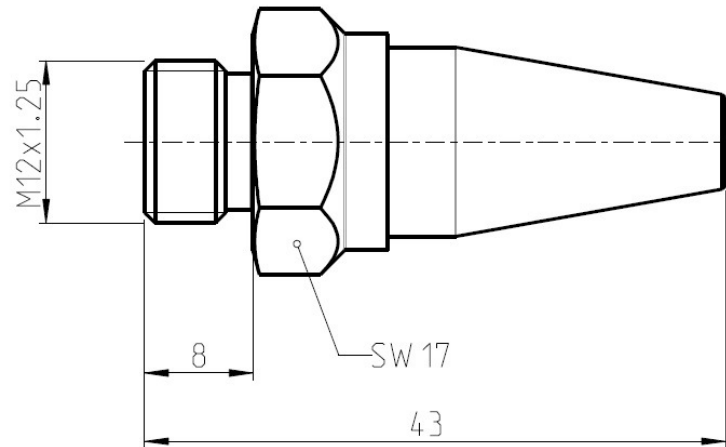

## Technisches Datenblatt

Düse 1200SSF M12 verstellbar ,Edelstahl

Art.Nr: 1200SSF M12

M1:1

Material	Druckluftverbrauch bei 6,9 Bar in Liter/Minute	Abblaskraft in g/1000cm <sup>2</sup> in 30cm Entfernen. bei 6,9 bar	Verstärkungsverhältnis	Gewicht in Gramm
Edelstahl	226 - 736	85 - 205	1 : 25	33