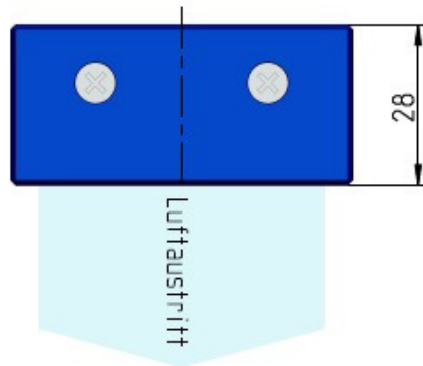

Technisches Datenblatt

Flachdüse 60mm Länge Art.Nr:
921-2 , 921-2Ni , 921-2 SS

Bar	Liter/Minute	Meter/Sekunde		
		5 cm	15 cm	31 cm
2,1	108	64	26	19
4,1	190	86	50	34
5,5	245	94	62	43
6,2	269	99	67	47
6,9	300	103	72	51

Material 921-2 : Aluminium eloxiert
Material 921-2 Ni : Aluminium vernickelt
Material 921-2 SS : Edelstahl
Gewicht : Alu=78 Edelstahl= 212 Gramm