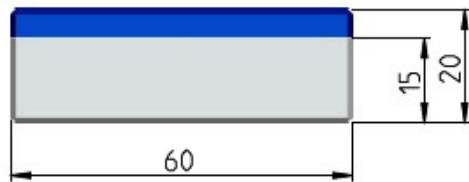

Technisches Datenblatt

Flachdüse 60mm Länge Art.Nr:
921-2 , 921-2Ni , 921-2 SS

Bar	Liter/Minute	Meter/Sekunde		
		5 cm	15 cm	31 cm
2,1	108	64	26	19
4,1	190	86	50	34
5,5	245	94	62	43
6,2	269	99	67	47
6,9	300	103	72	51

Material 921-2 : Aluminium eloxiert
Material 921-2 Ni : Aluminium vernickelt
Material 921-2 SS : Edelstahl
Gewicht : Alu=78 Edelstahl= 212 Gramm