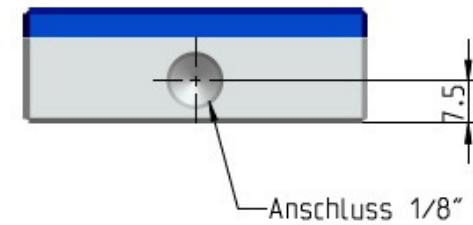

Technisches Datenblatt

Flachdüse 60mm Länge Art.Nr:
921-2 , 921-2Ni , 921-2 SS

Bar	Liter/Minute	Meter/Sekunde		
		5 cm	15 cm	31 cm
2,1	108	64	26	19
4,1	190	86	50	34
5,5	245	94	62	43
6,2	269	99	67	47
6,9	300	103	72	51

Material 921-2 : Aluminium eloxiert
Material 921-2 Ni : Aluminium vernickelt
Material 921-2 SS : Edelstahl
Gewicht : Alu=78 Edelstahl= 212 Gramm