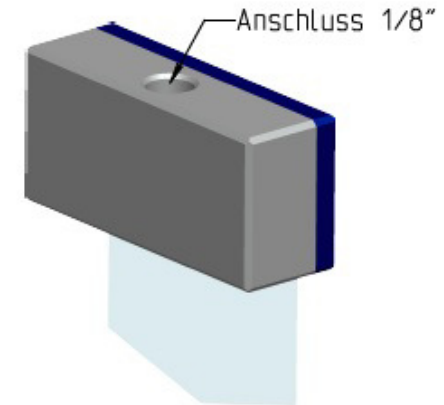

Technisches Datenblatt

Flachdüse 60mm Länge Art.Nr:
921-2 , 921-2Ni , 921-2 SS

Bar	Liter/Minute	Meter/Sekunde		
		5 cm	15 cm	31 cm
2,1	108	64	26	19
4,1	190	86	50	34
5,5	245	94	62	43
6,2	269	99	67	47
6,9	300	103	72	51

Material 921-2 : Aluminium eloxiert
Material 921-2 Ni : Aluminium vernickelt
Material 921-2 SS : Edelstahl
Gewicht : Alu=78 Edelstahl= 212 Gramm