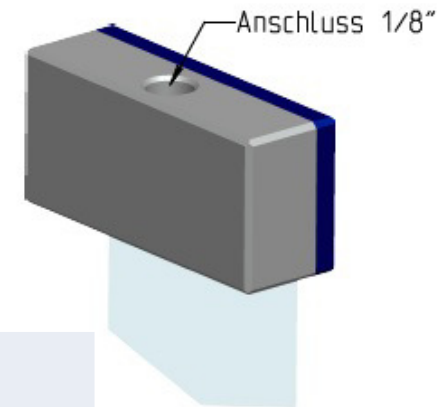

Technisches Datenblatt

Flachdüse 60mm Länge

Art.Nr: 921-2 SS

Druck Bar	Druckluftverbrauch Liter/Minute	Luftgeschwindigkeit in Entfernung vom Auslass		
		5 cm	15 cm	31 cm
2,1	108	64	26	19
4,1	190	86	50	34
5,5	245	94	62	43
6,2	269	99	67	47
6,9	300	103	72	51

Material 921-2 SS : Edelstahl
Gewicht : 240 Gramm