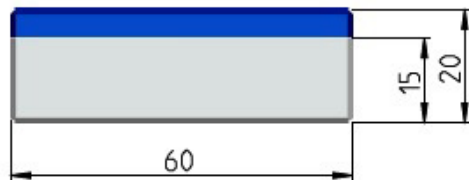

Technisches Datenblatt

Flachdüse 60mm Länge

Art.Nr: 921-2 SS

Druck Bar	Druckluftverbrauch Liter/Minute	Luftgeschwindigkeit in Entfernung vom Auslass		
		5 cm	15 cm	31 cm
2,1	108	64	26	19
4,1	190	86	50	34
5,5	245	94	62	43
6,2	269	99	67	47
6,9	300	103	72	51

Material 921-2 SS : Edelstahl
Gewicht : 240 Gramm