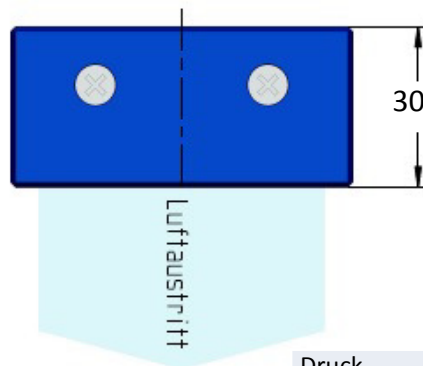

Technisches Datenblatt

Flachdüse 60mm Länge

Art.Nr: 921-2 SS

Druck Bar	Druckluftverbrauch Liter/Minute	Luftgeschwindigkeit in Entfernung vom Auslass		
		5 cm	15 cm	31 cm
2,1	108	64	26	19
4,1	190	86	50	34
5,5	245	94	62	43
6,2	269	99	67	47
6,9	300	103	72	51

Material 921-2 SS : Edelstahl
Gewicht : 240 Gramm