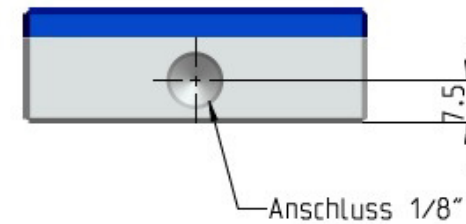

Technisches Datenblatt

Flachdüse 60mm Länge

Art.Nr: 921-2 SS

Druck Bar	Druckluftverbrauch Liter/Minute	Luftgeschwindigkeit in Entfernung vom Auslass		
		5 cm	15 cm	31 cm
2,1	108	64	26	19
4,1	190	86	50	34
5,5	245	94	62	43
6,2	269	99	67	47
6,9	300	103	72	51

Material 921-2 SS : Edelstahl
Gewicht : 240 Gramm