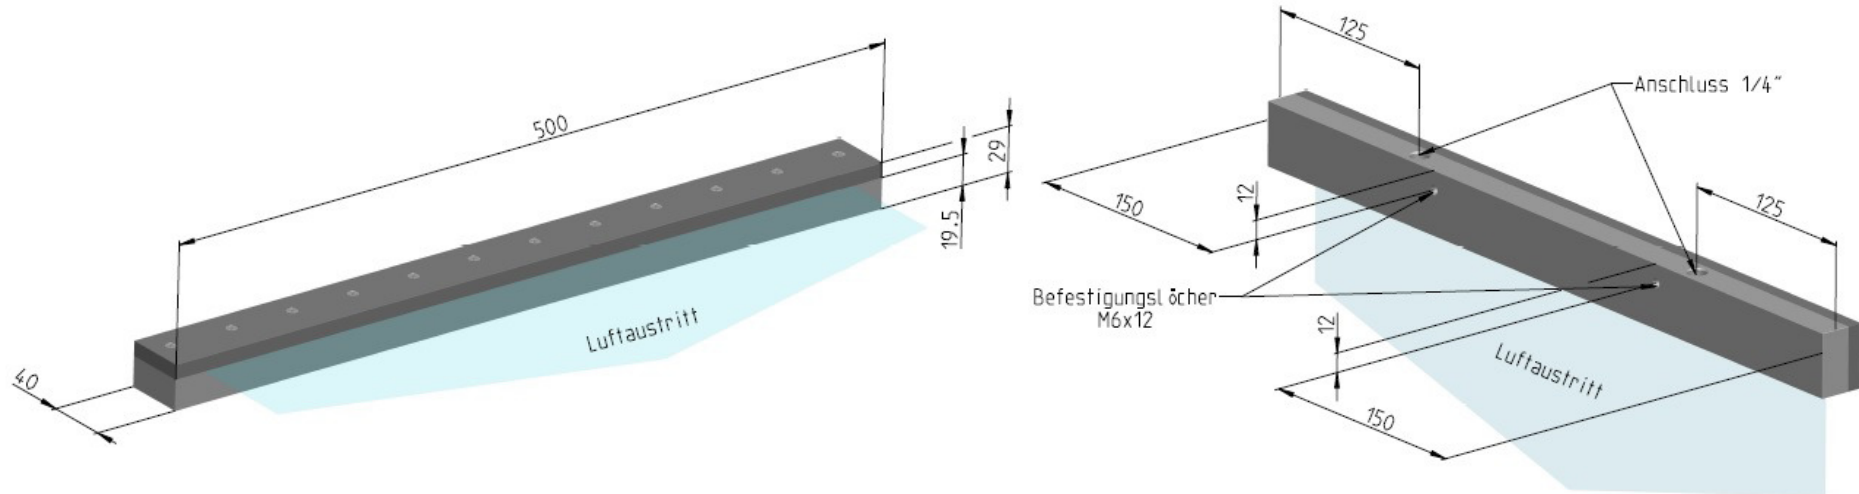

## Technisches Datenblatt

Flachdüse Edelstahl 500mm Länge

Art.Nr: 921-20F SS

Druck	Druckluftverbrauch	Luftgeschwindigkeit in Entfernung vom Aulass		
		5 cm	15 cm	31 cm
Bar	Liter/Minute	Meter/Sekunde		
2,1	969	64	26	19
4,1	1709	86	50	34
5,5	2202	94	62	43
6,2	2419	99	67	47
6,9	2698	103	72	51

**Material 921-20F SS :** Edelstahl 1.4305

**Gewicht :** 4090 Gramm