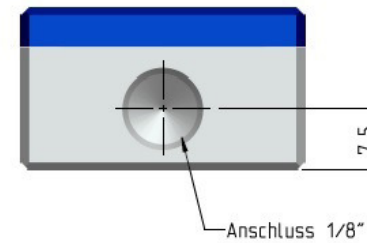

Technisches Datenblatt

Flachdüse 35mm Länge

Art.Nr: 921-1 , 921-1Ni

Luftaustritt

Druck Bar	Druckluftverbrauch Liter/Minute	Luftgeschwindigkeit in Entfernung vom Auβlass Meter/Sekunde		
		5 cm	15 cm	31 cm
2,1	65	64	26	19
4,1	114	86	50	34
5,5	147	94	62	43
6,2	161	99	67	47
6,9	180	103	72	51

Material 921-1 : Aluminium eloxiert
Material 921-1 Ni : Aluminium vernickelt

Gewicht : 46 Gramm