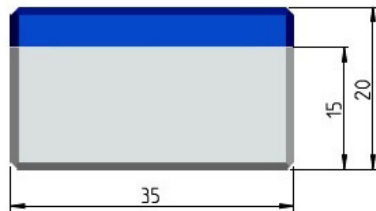

Technisches Datenblatt

Flachdüse 35mm Länge

Art.Nr: 921-1 , 921-1Ni

Luftaustritt

Druck Bar	Druckluftverbrauch Liter/Minute	Luftgeschwindigkeit in Entfernung vom Auβlass Meter/Sekunde		
		5 cm	15 cm	31 cm
2,1	65	64	26	19
4,1	114	86	50	34
5,5	147	94	62	43
6,2	161	99	67	47
6,9	180	103	72	51

Material 921-1 : Aluminium eloxiert
Material 921-1 Ni : Aluminium vernickelt

Gewicht : 46 Gramm