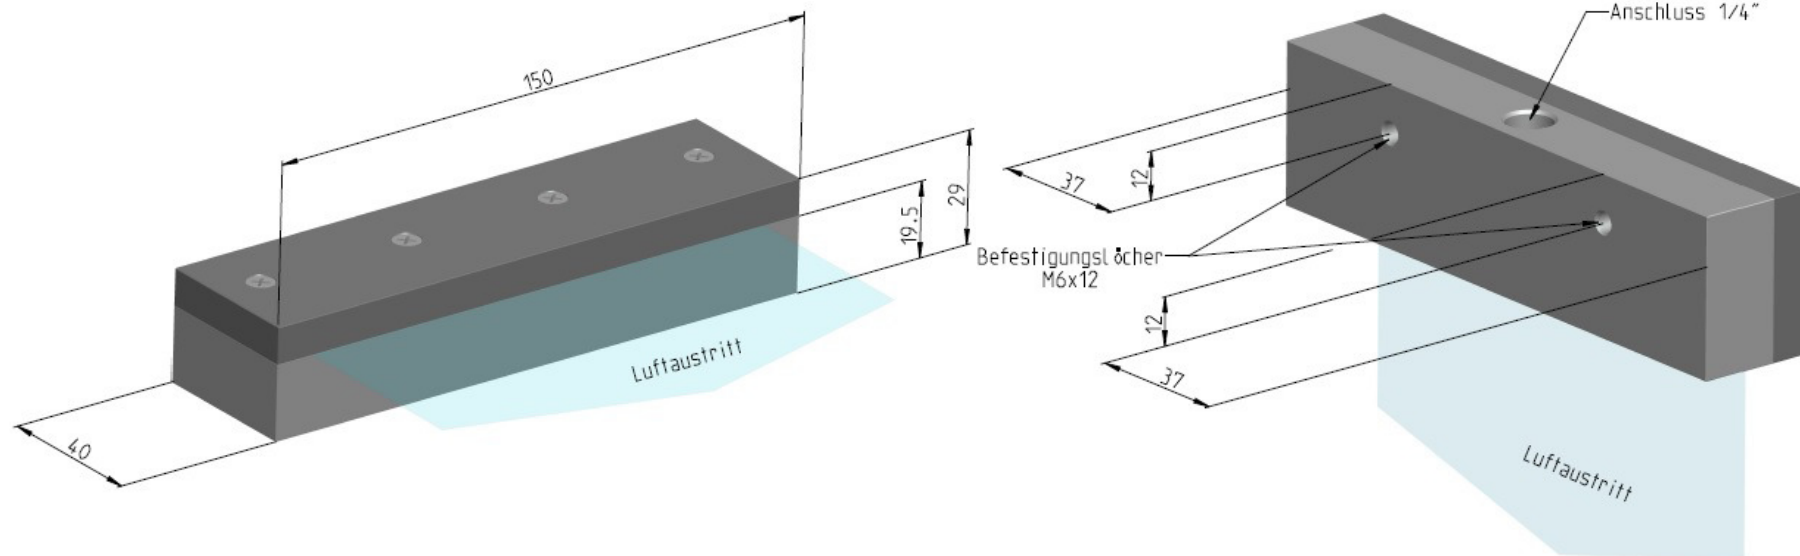

Technisches Datenblatt

Flachdüse Edelstahl 150mm Länge

Art.Nr: 921-6F SS

Druck	Druckluftverbrauch	Luftgeschwindigkeit in Entfernung vom Auβlass		
		5 cm	15 cm	31 cm
Bar	Liter/Minute	Meter/Sekunde		
2,1	291	64	26	19
4,1	513	86	50	34
5,5	661	94	62	43
6,2	726	99	67	47
6,9	810	103	72	51

Material 921-6F SS : Edelstahl 1.4305

Gewicht : 1225 Gramm